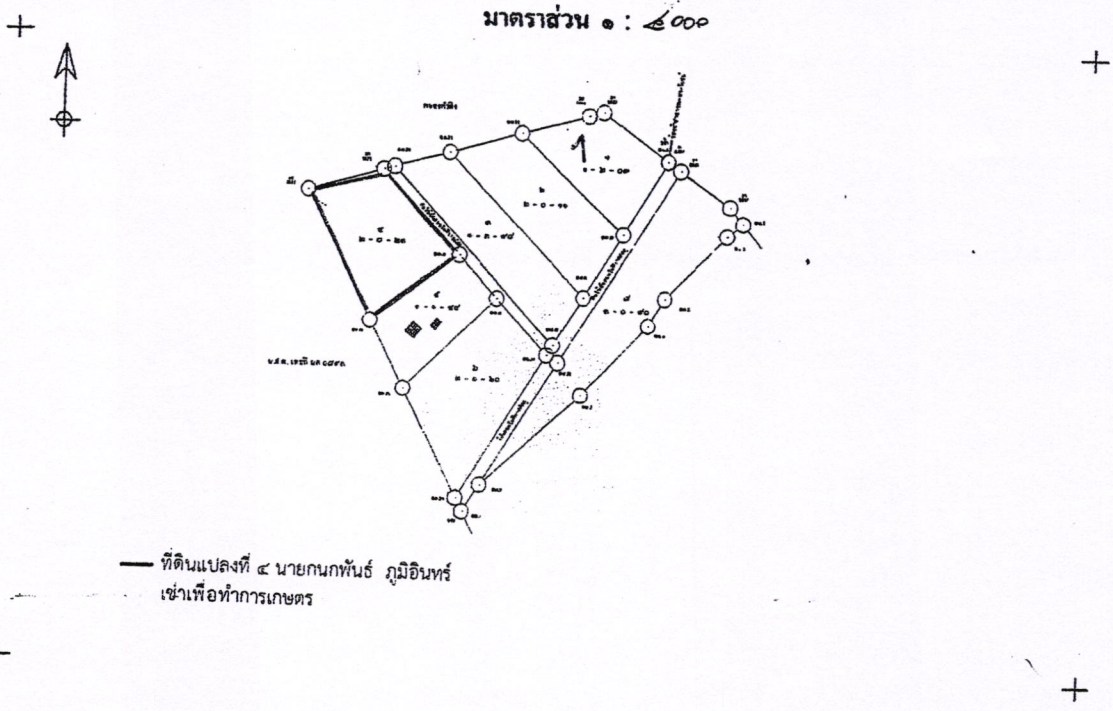

แผนที่แสดงเขตเช่า

การรังวัดราช. นายกนกพันธ์ ภูมิอินทร์ ทะเบียนเลขที่ อ.นค.4
หนังสือสำคัญสำหรับที่ดิน เลขที่ เล่ม หน้า
เลขที่ดิน หน้าสำรวจ ระบาย หมู่ที่
ถนน/ตรอก/ซอย ตำบล/แขวง บ้านหม้อ
อำเภอ/เขตศรีเชียงใหม่ จังหวัดหนองคาย
รังวัดวันที่ เนื้อที่เขตเช่า 2 ไร่ 0 งาน 23.00 ตารางวา

ลงชื่อ ผู้รังวัด	ลงชื่อ ผู้ตรวจ	ลงชื่อ ผู้ตรวจ
นายธีระศักดิ์ รัตนศรีวอ	(นายสุ่งน เอี้ยวสกุล)	(นายสุ่งน เอี้ยวสกุล)
ตำแหน่ง นายช่างสำรวจ	ตำแหน่ง นายช่างสำรวจอาวุโส	ตำแหน่ง นายช่างสำรวจอาวุโส
วันที่ ๓๑ มี.ค. ๒๕๖๓	วันที่ ๓๑ มี.ค. ๒๕๖๓	วันที่ ๓๑ มี.ค. ๒๕๖๓