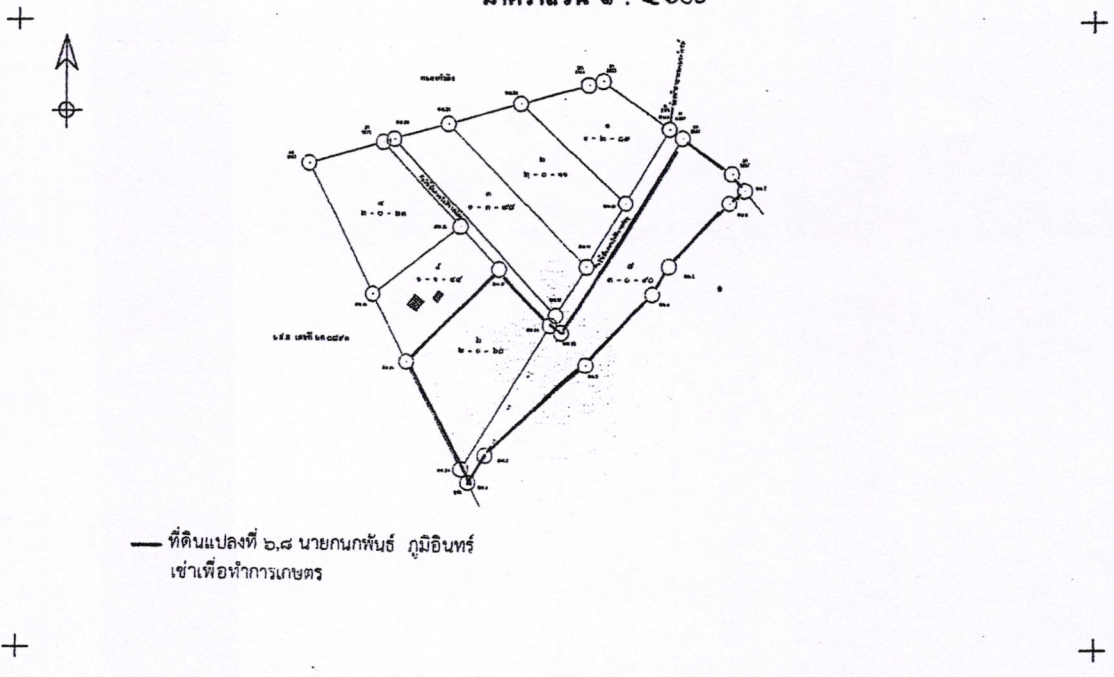

แผนที่แสดงเขตเช่า

การรังวัดราช นายนกนพันธ์ ภูมิอินทร์ ทะเบียนเลขที่ อ.นค.4
หนังสือสำคัญสำหรับที่ดิน เลขที่ เล่ม หน้า
เลขที่ดิน หน้าสำรวจ ระบาย หมู่ที่
ถนน/ตรอก/ซอย ตำบล/แขวง บ้านหม้อ
อำเภอ/เขตศรีเชียงใหม่ จังหวัดหนองคาย ๕๐.๐๐
รังวัดวันที่ 2 มีนาคม 2563 เนื้อที่เขตเช่า 5 ไร่ 2 งาน ตารางวา

ลงชื่อ ผู้ทำคดี
นายธีระศักดิ์ รัตน์ศรีวอ
ตำแหน่ง นายช่างสำรวจ
วันที่ ๒๑ มี.ค. ๒๕๖๓

ลงชื่อ ผู้ตรวจ
(นายสุชน สัตร์กุล)
ตำแหน่ง นายช่างสำรวจอาวุโส
วันที่ ๒๑ มี.ค. ๒๕๖๓

ลงชื่อ ผู้ตรวจ
(นายสุชน สัตร์กุล)
ตำแหน่ง นายช่างสำรวจอาวุโส
วันที่ ๒๑ มี.ค. ๒๕๖๓

มาตราส่วน ๑ : ๕๐๐

— ที่ดินแปลงที่ ๒,๘ นายนกนพันธ์ ภูมิอินทร์
เช่าเพื่อทำการเกษตร