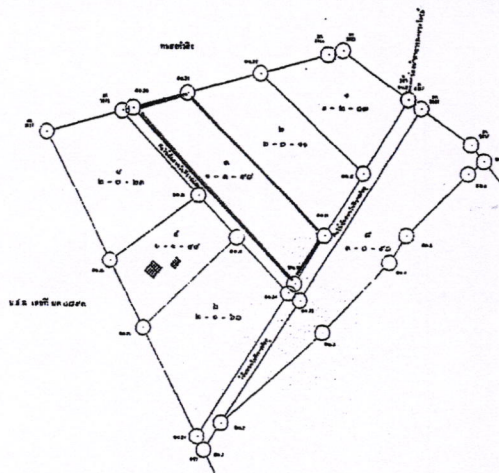

แผนที่แสดงเขตเช่า

การรังวัดราย นายถนนกพันธ์ ภูมิอินทร์ ทะเบียนเลขที่ อ.นค.4  
 หนังสือสำคัญสำหรับที่ดิน เลขที่ เล่ม หน้า  
 เลขที่ดิน หน้าสำรวจ ระบาย หมู่ที่  
 ถนน/ตรอก/ซอย ตำบล/แขวง บ้านหม้อ  
 อำเภอ/เขตศรีเชียงใหม่ จังหวัดหนองคาย  
 รังวัดวันที่ เนื้อที่เขตเช่า 1 ไร่ 3 งาน 98.00 ตารางวา

มาตราส่วน ๑ : ๔๐๐๐

— ที่ดินแปลงที่ ๓ นายถนนกพันธ์ ภูมิอินทร์  
 เข้าเพื่อทำการเกษตร

แผนที่แสดงเขตเช่า

การรังวัดราย นายกนกพันธ์ ภูมิอินทร์ ทะเบียนเลขที่ อ.นค.4  
 หนังสือสำคัญสำหรับที่ดิน เลขที่ เล่ม หน้า  
 เลขที่ดิน หน้าสำรวจ ระบาย หมู่ที่  
 ถนน/ตรอก/ซอย ตำบล/แขวง บ้านหม้อ  
 อำเภอ/เขตศรีเชียงใหม่ จังหวัดหนองคาย  
 รังวัดวันที่ เนื้อที่เขตเช่า 2 ไร่ 0 งาน 11.00 ตารางวา